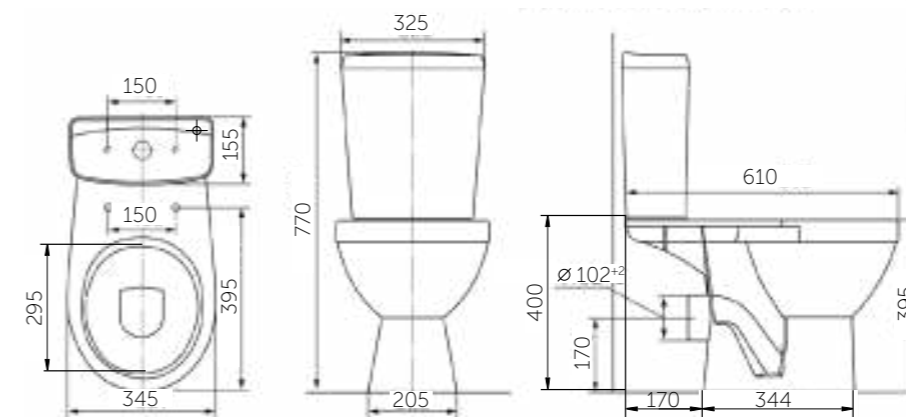

В КОМПЛЕКТ ВХОДЯТ:

- унитаз
- бачок
- 2-режим. арматура на 3 и 6 л, обеспечивающая бесшумное наполнение и экономию воды
- сиденье с антибактериальным покрытием
  - полипропилен
  - полипропилен, микролифт
- крепление к полу

Название	Масса, кг	Вес брутто, кг	Размер упаковки, Д*Ш*В, мм	Арматура	Сиденье	Выпуск	Тип установки
Унитаз-компакт Рио	15 – унитаз 9,6 – бачок	27,8	775x380x415	2-режим. 3/6 л	Полипропилен	Горизонтальный (универсальный)	Напольный
Унитаз-компакт Рио Люкс, микролифт	15 – унитаз 9,6 – бачок	28,3	775x380x415	2-режим. 3/6 л	Жесткий полипропилен, микролифт	Горизонтальный (универсальный)	Напольный